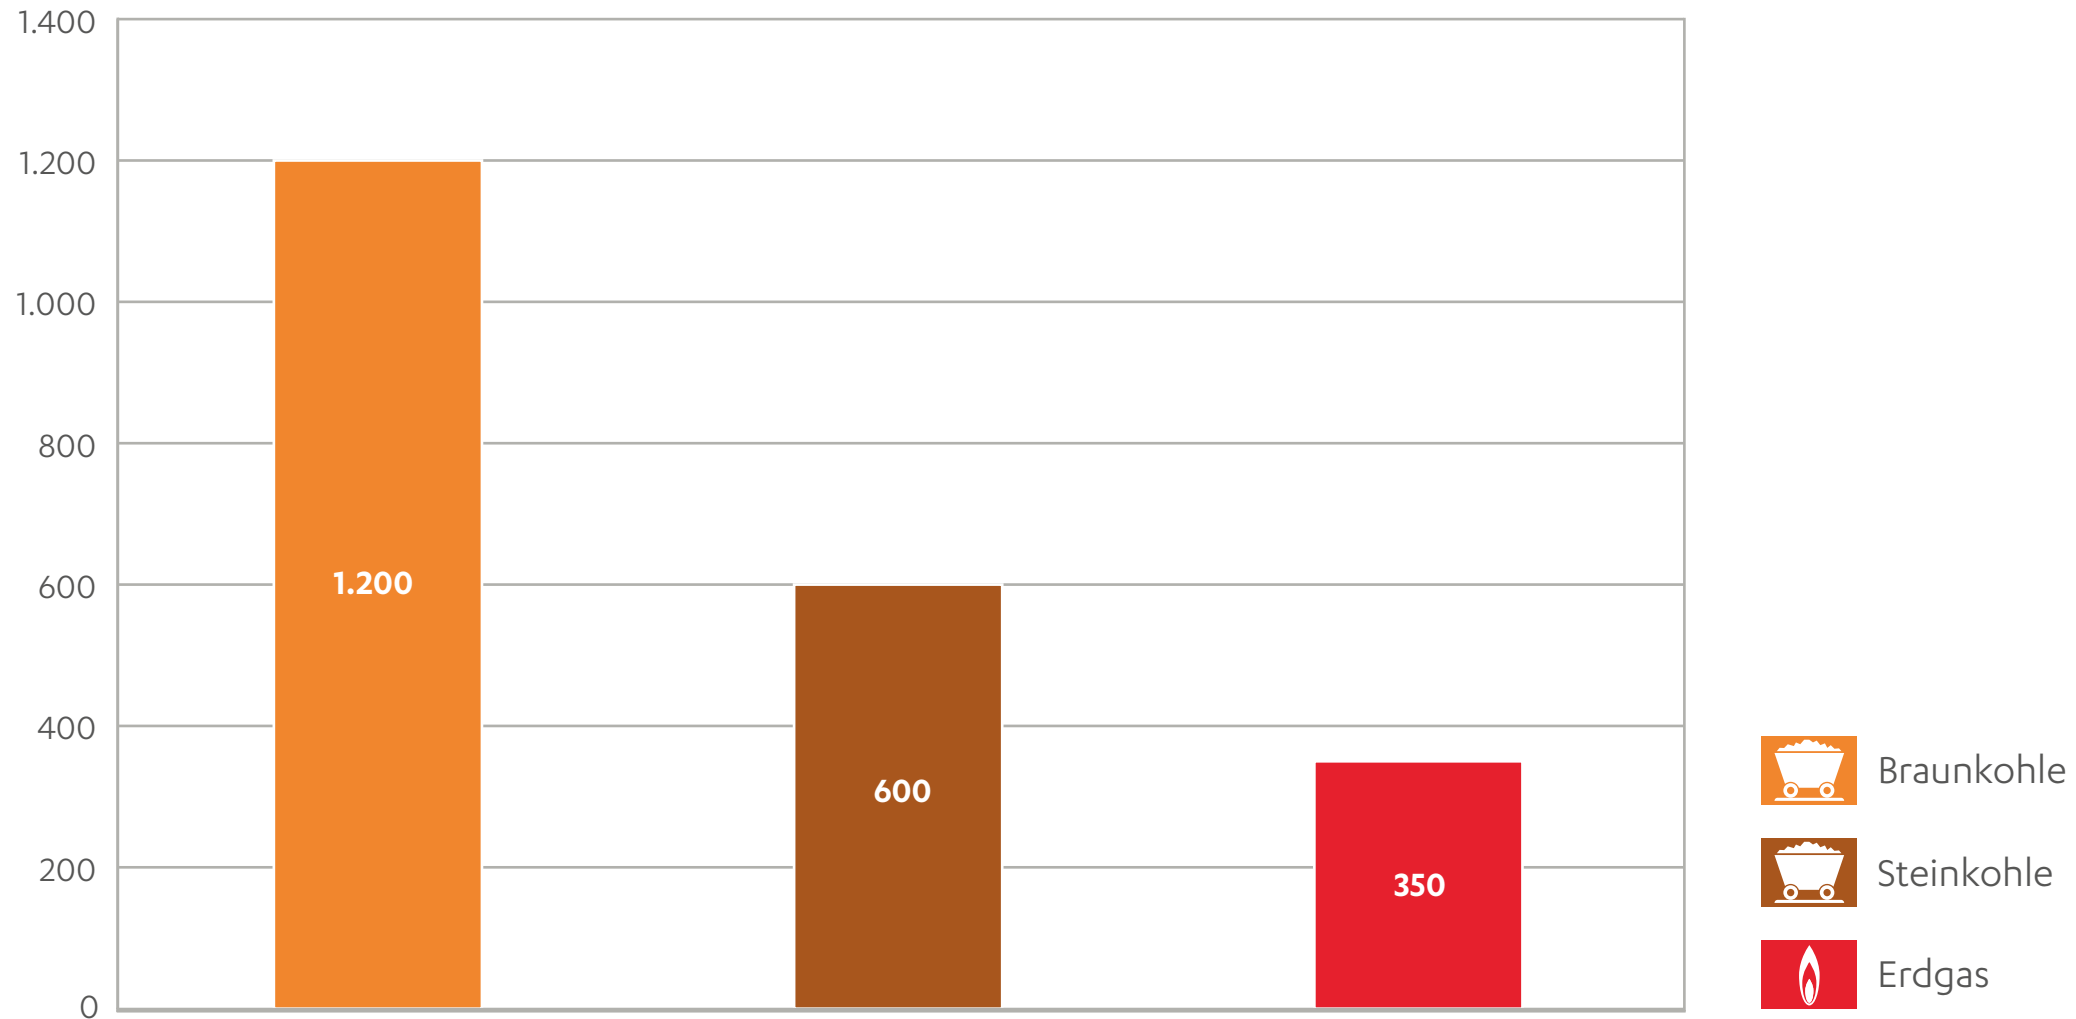

Vergleich CO₂-Emissionen in der Stromerzeugung

CO₂ kg/MWh

Quelle: Gas Naturally 2013, www.gasnaturally.eu